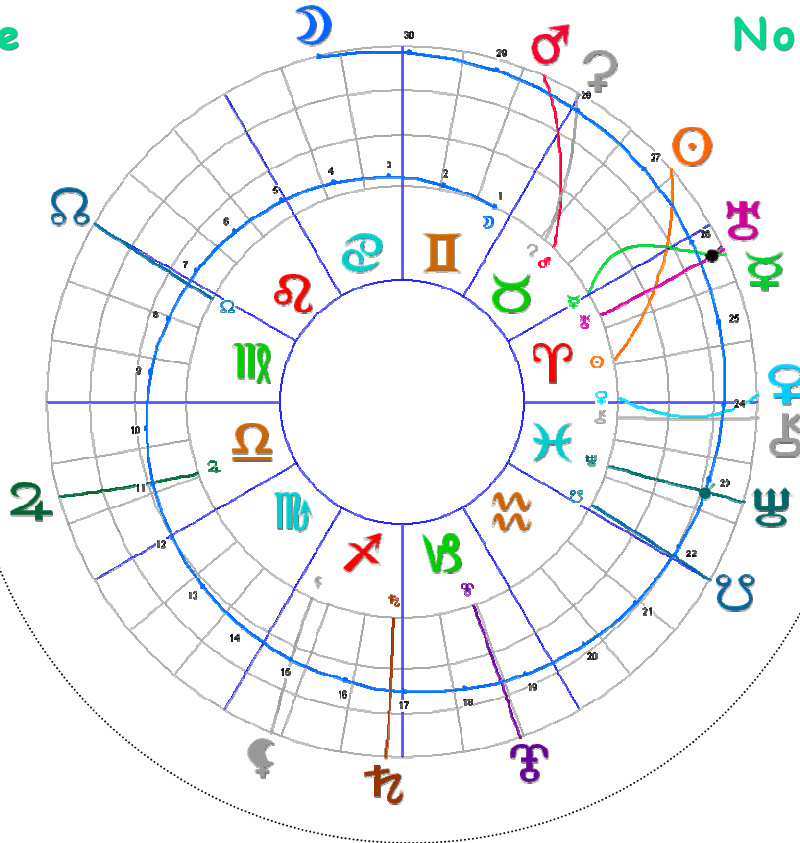

Pleine Lune

11 avril 6h08 TU

21³² ♈ ☽

♉ ☽ ♋

Nouvelle Lune

26 avril 12h16' TU

♈ ☽

Coller au papier collant ici.

Cher(e) ami(e),

*Je suis confuse : l'énergie mise à l'automne passé à réaliser les nouvelles Ephémérides Graphiques et Prévisionnelles m'ont distraite dans la réalisation du **Rainbow Ephemeris 2017**.*

*Voici la correction à imprimer, découper et coller : la roue circulaire d'avril, **page 14**.*

Astrid