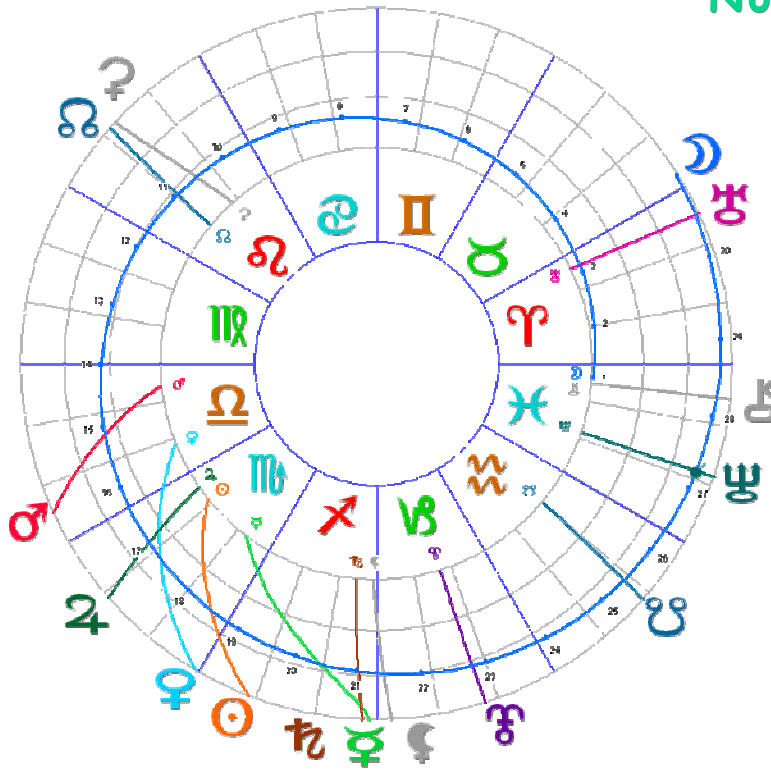

Pleine Lune

4 nov. 5h23' TU

11⁵⁸ ♉ ☺

♋ ☉ ♍

Nouvelle Lune

18 nov. 11h42' TU

● 26¹⁸ ♍

Cher(e) ami(e),

*Je suis confuse : je viens de trouver une erreur à la roue circulaire du **Rainbow Ephemeris 2017**, novembre, page 28.*

Voici donc la correction à découper et coller. Avec toutes mes excuses pour ce désagrément.