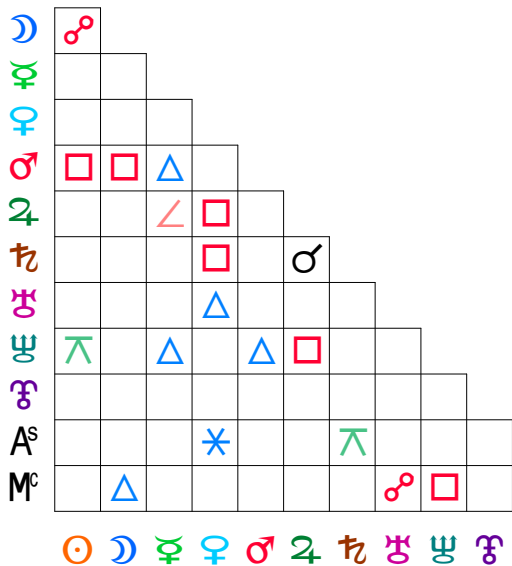

Susan Boyle
 01/04/1961 à 09h50m00 (GMT+1)
 Broxburn
 55N55 - 003W28

Domif. : Placidus
 ARMC : 21h14m02s
 LN vraie : 29°56'
 LN moyen. : 06°237
 LN corr. : 00°251
 Asc/M.C. : 22°15'
 Sol/Lun : 12°08'

NATAL

Déclinaisons