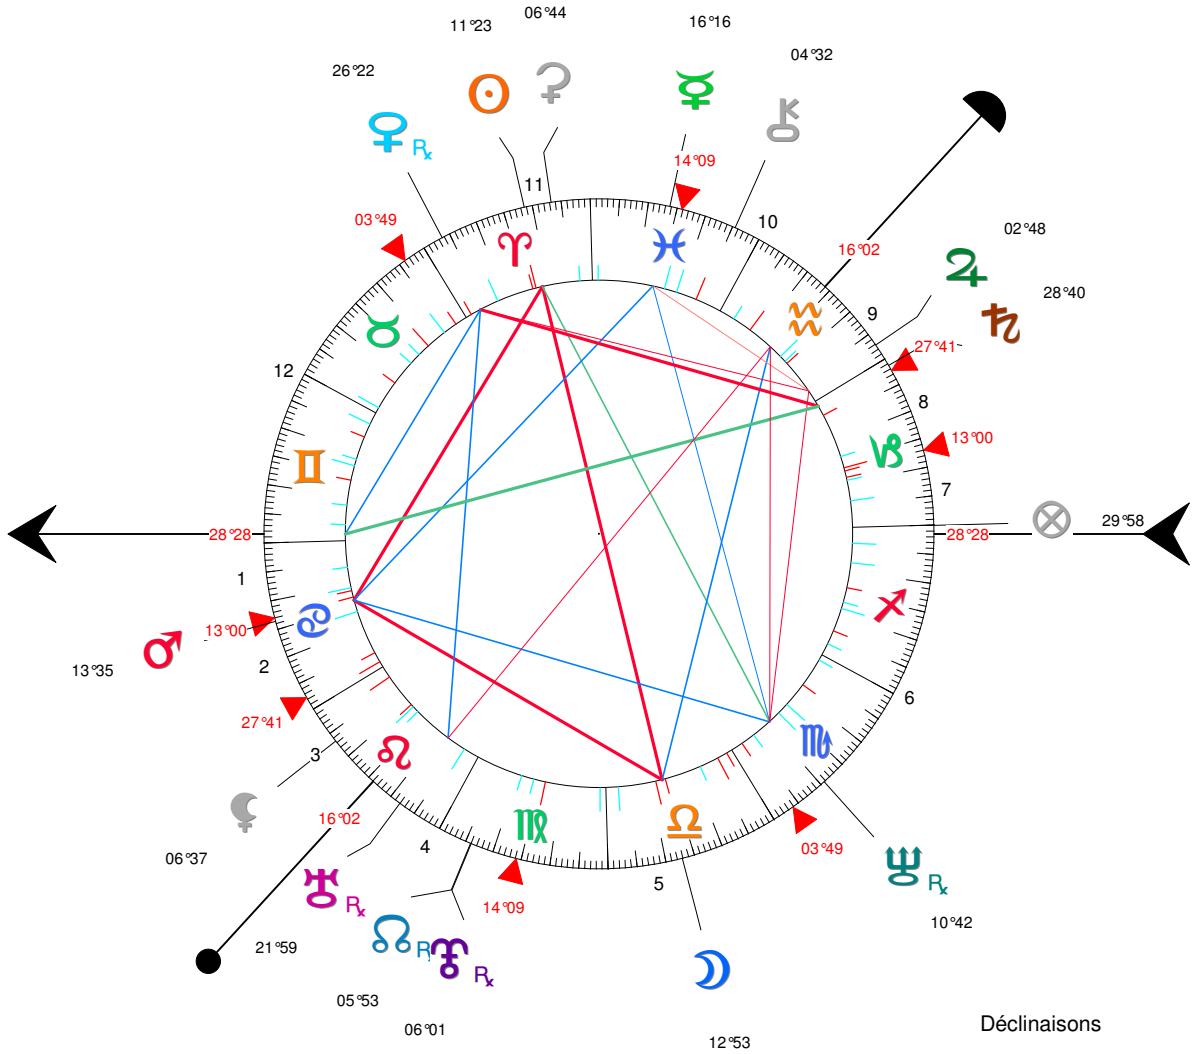

Susan Boyle
 01/04/1961 à 09h50m00 (GMT+1)
 Broxburn
 55N55 - 003W28

Domif. : Placidus
 ARMC : 21h14m02s
 LN vraie : 29°56'
 LN moyen. : 06°237
 LN corr. : 00°251
 Asc/M.C. : 22°15'
 Sol/Lun : 12°08'

NATAL

Déclinaisons