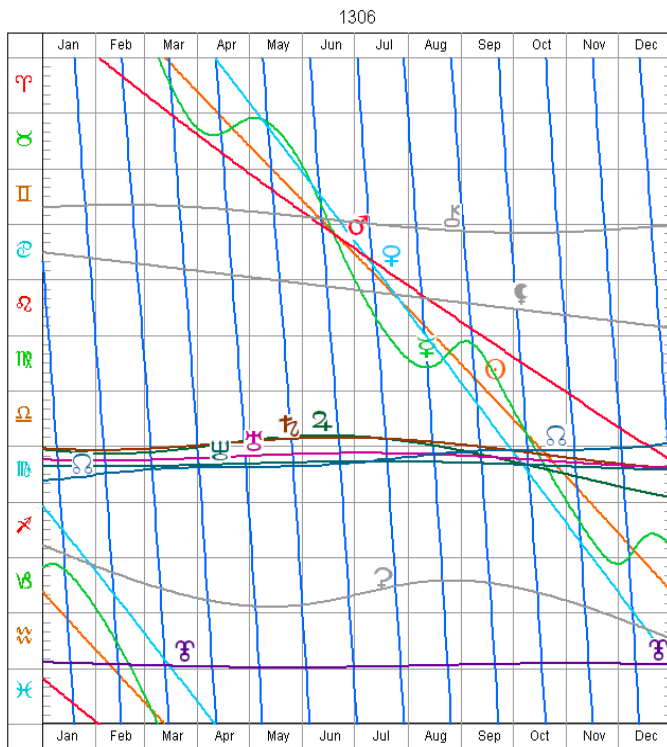

Longitudes

1306

Déclinaisons

© André Vander Linden 2009

©André Vander Linden 2009

Ephémérides Graphiques 1000 - 2100

Longitudes

1307