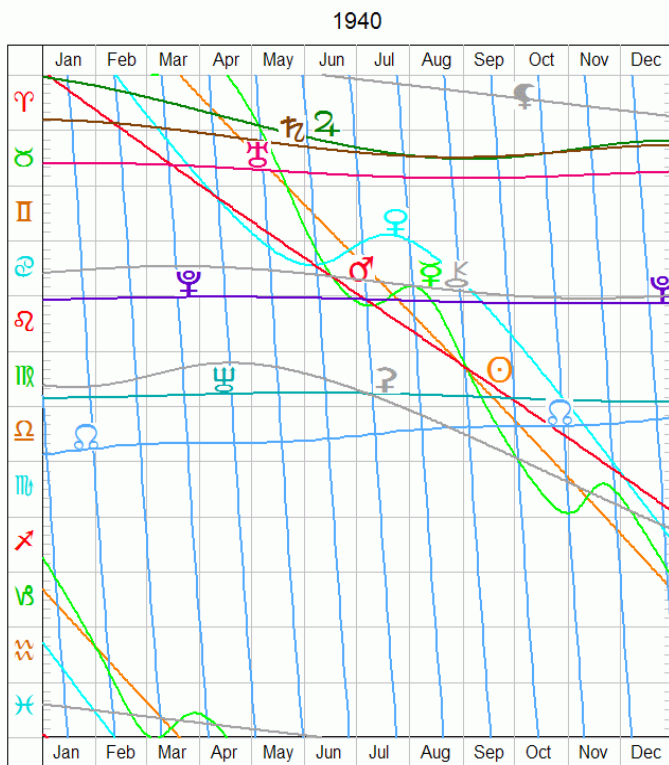

Déclinaisons

© André Vander Linden 2009

© André Vander Linden 2009

Ephémérides Graphiques 1000 - 2100

Longitudes

1940

Déclinaisons

©André Vander Linden 2005, for Fallon Astro Graphics. All rights reserved.