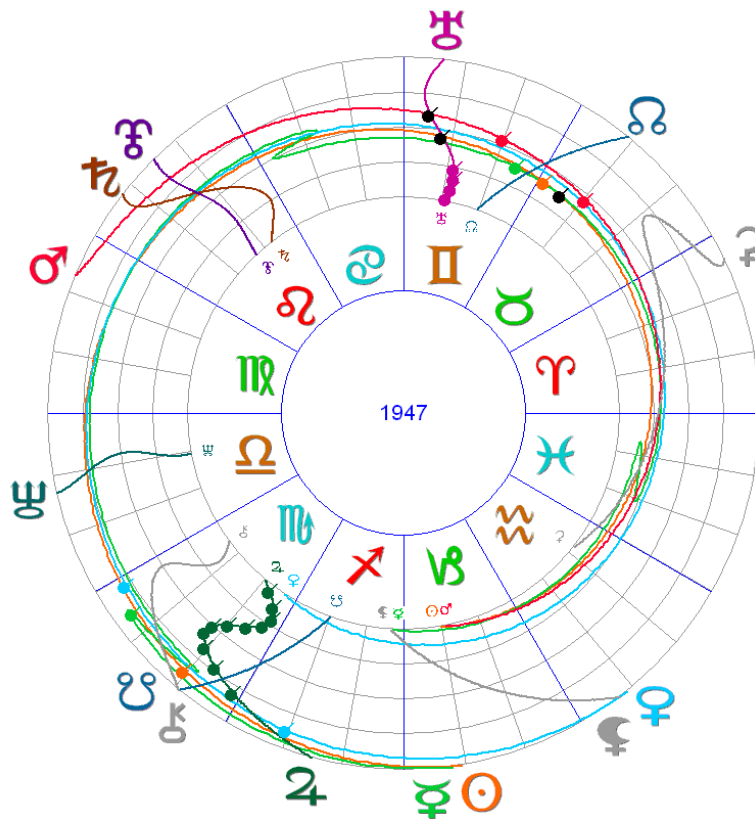

Longitudes

1947

Déclinaisons