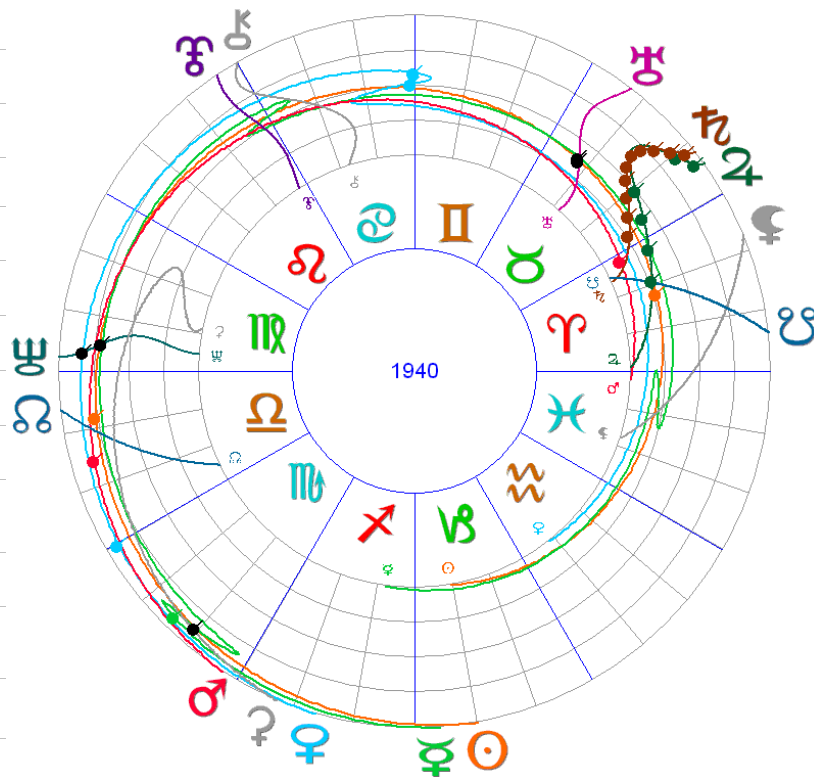

Déclinaisons

© André Vander Linden 2009

© André Vander Linden 2009

Ephémérides Graphiques 1000 - 2100

Longitudes

1940

Déclinaisons

©André Vander Linden 2005, for Fallon Astro Graphics. All rights reserved.