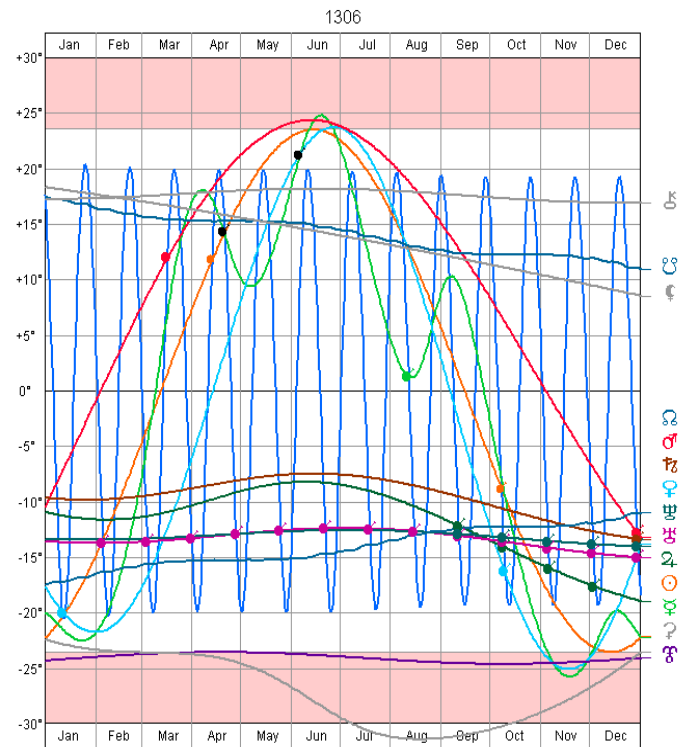

Longitudes

1306

Déclinaisons

© André Vander Linden 2009

©André Vander Linden 2009

Ephémérides Graphiques 1000 - 2100

Longitudes

1307