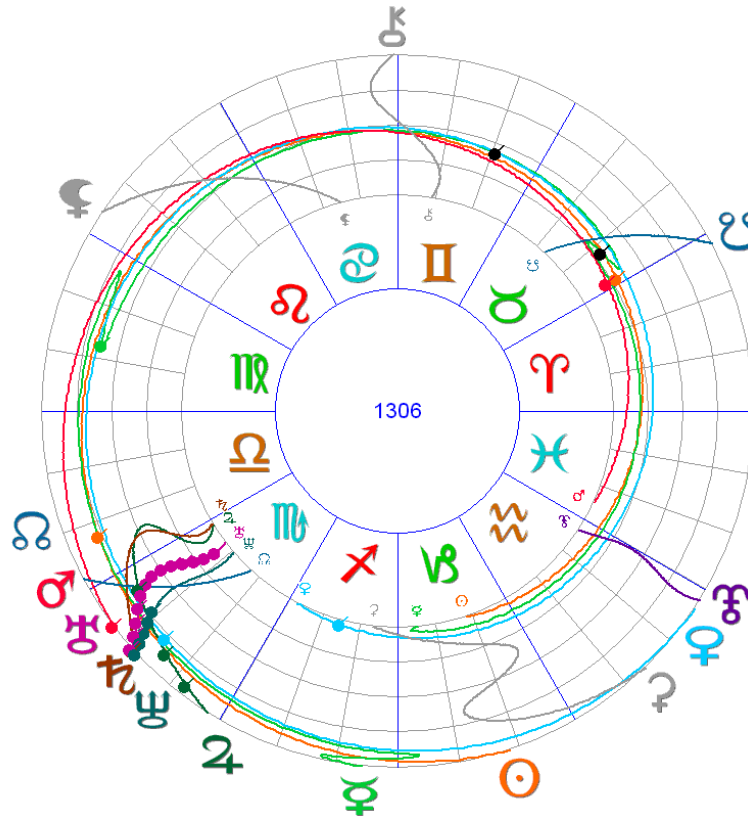

Echantillon CD-ROM

Ephémérides Graphiques

Clipart Ephemeris

1000-2100

© 2012

Fallon Asqtro Graphics,

Astrid Fallon &

André Vander Linden

Longitudes

1306

Déclinaisons

© André Vander Linden 2009

©André Vander Linden 2009

Ephémérides Graphiques 1000 - 2100

Longitudes

1307