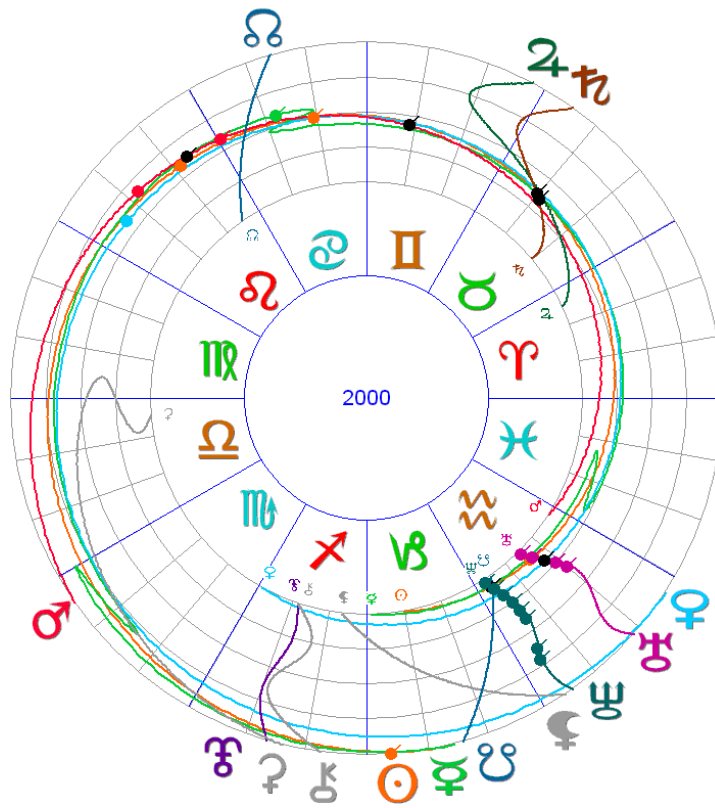

Longitudes

2000

Déclinaisons