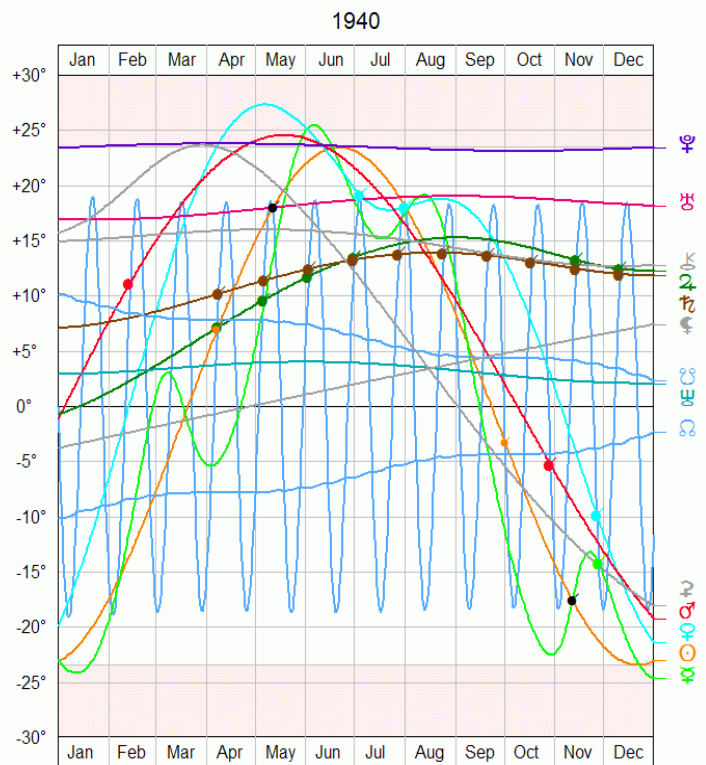

Déclinaisons

© André Vander Linden 2009

© André Vander Linden 2009

Ephémérides Graphiques 1000 - 2100

Longitudes

1940

Déclinaisons

©André Vander Linden 2005, for Fallon Astro Graphics. All rights reserved.