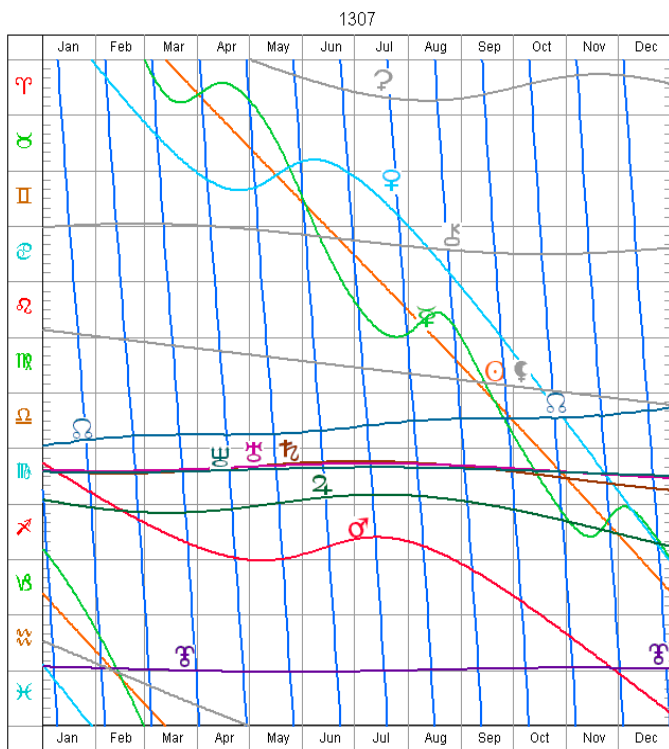

© André Vander Linden 2009