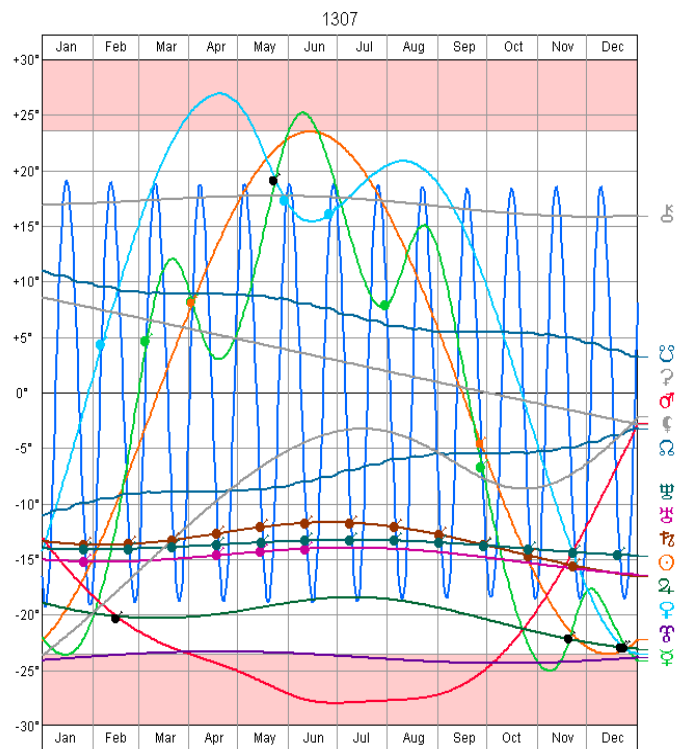

© André Vander Linden 2009

Ephémérides Graphiques 1000 - 2100